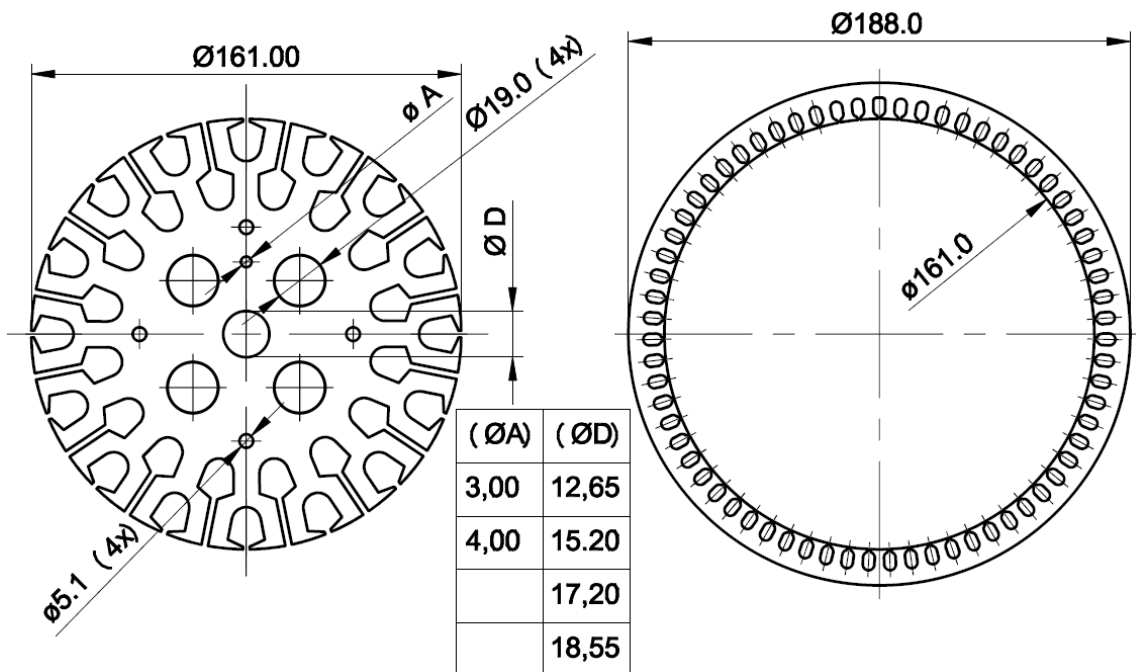

PRODUTO MT-021